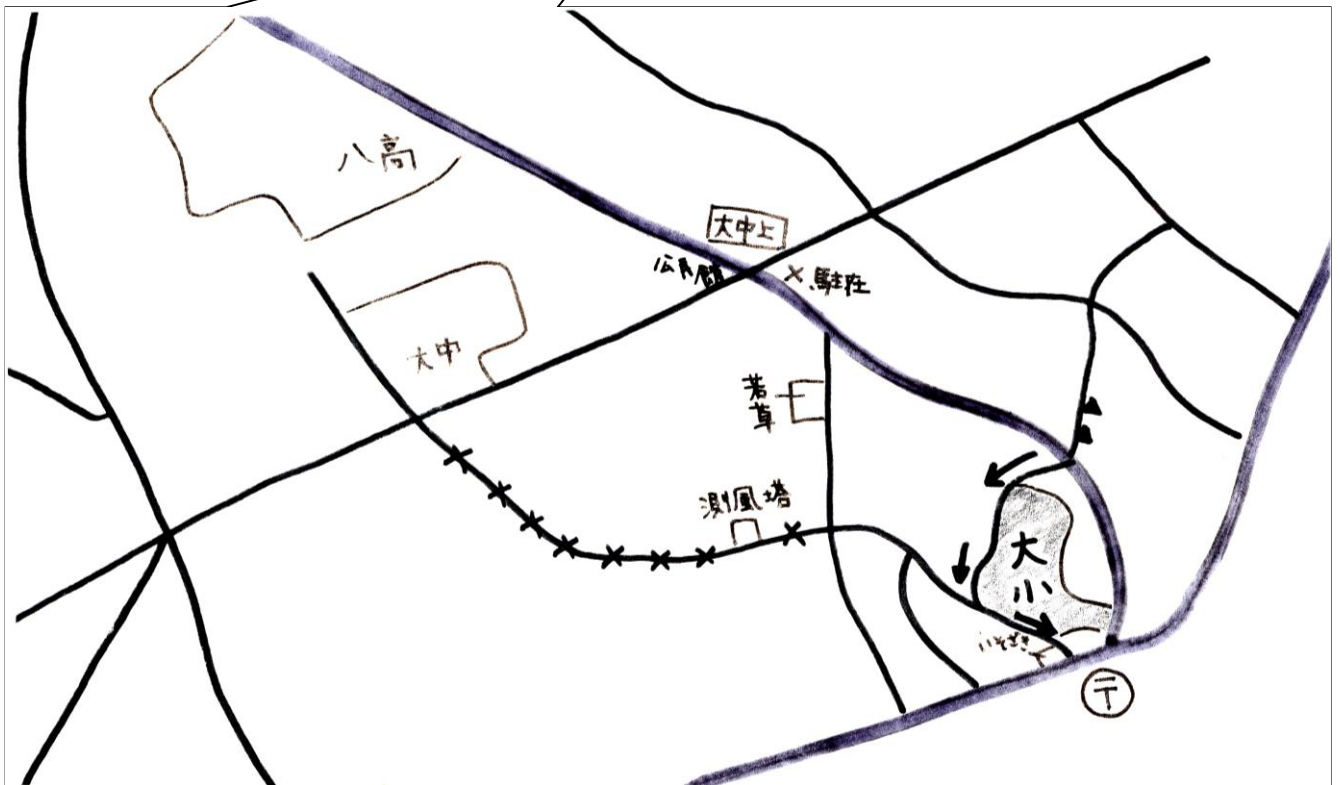

〈大賀郷地区の地図〉

← 車で送迎時は、矢印の方向へ《一方通行》してください。
(教会下から入り、いそぎ商店の横へぬけ)

×××
通学路にできない道

△△△
壁の崩落に注意

大賀郷小学校 学校安全マップ

28年度も、児童や保護者の皆さんに協力していただき、地域安全マップを作成しました。

児童玄関を上がった二階の階段に掲示しています。学校ではこのマップを活用し、子供たちの安全な登下校に配慮して参ります。保護者の皆様も、来校の際にはご覧いただき、子供たちの安全指導の参考にしていただきたいと思います。