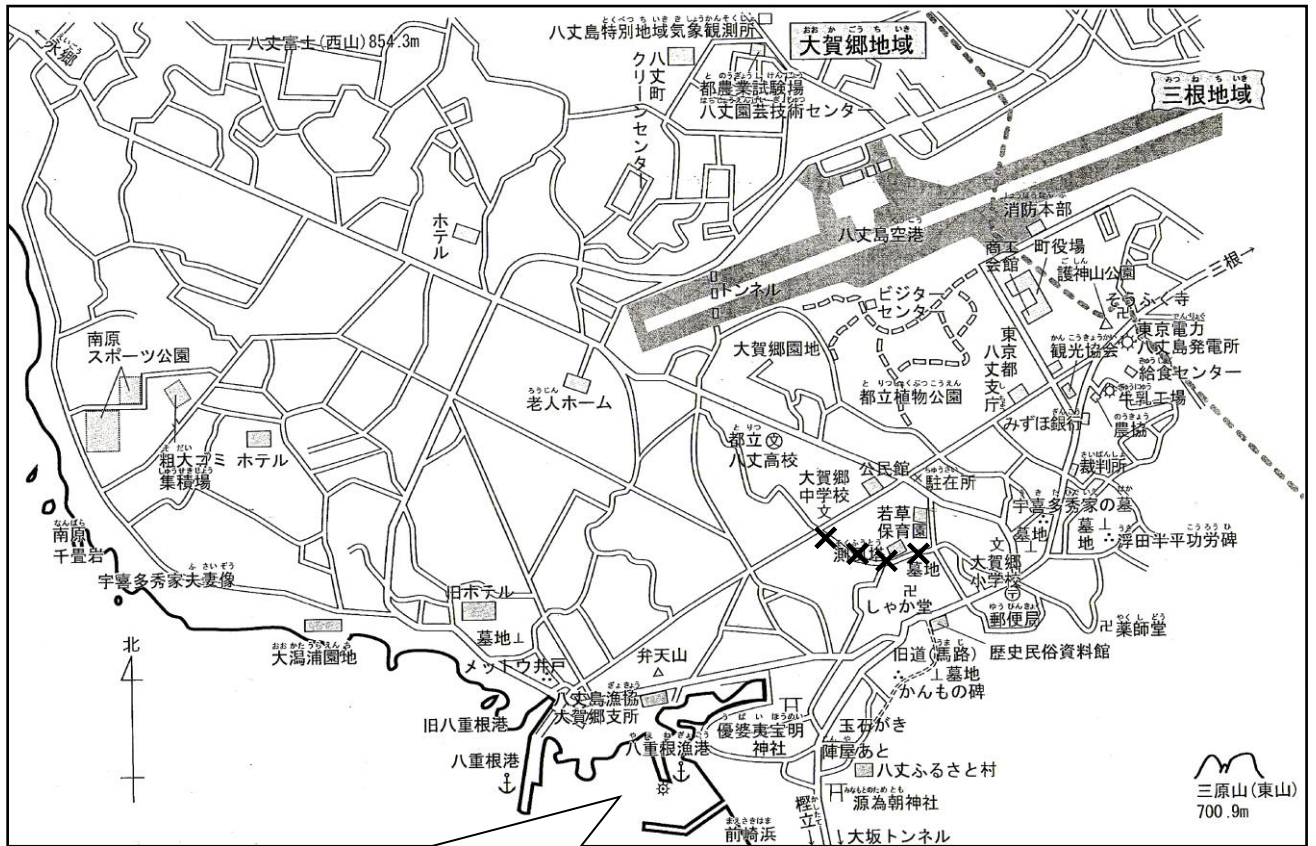

〈大賀郷地区の地図〉

← 車で送迎時は、矢印の方向へ《一方通行》してください。
(教会下から入り、いそぎ商店の横へぬけ)

×××
通学路にできない道

△△△
壁の崩落に注意

大賀郷小学校 学校安全マップ

28年度も、児童や保護者の皆さんに協力していただき、地域安全マップを作成しました。

児童玄関を上がった二階の階段に掲示しています。学校ではこのマップを活用し、子供たちの安全な登下校に配慮して参ります。保護者の皆様も、来校の際にはご覧いただき、子供たちの安全指導の参考にしていただきたいと思います。